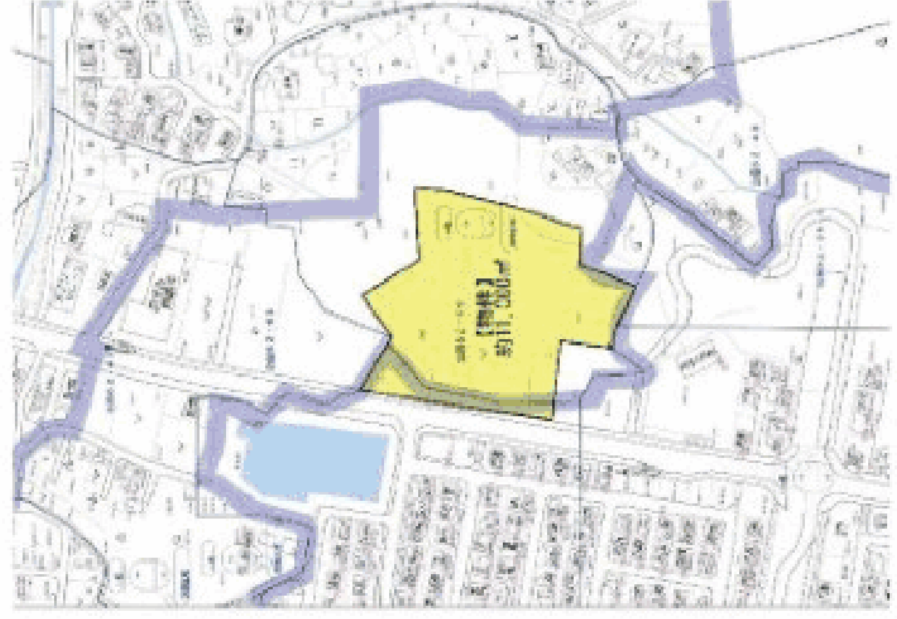

ゆりのき台貸地

# 圏央道高尾ICまで約4km!

所在地：八王子市館町2093、他

賃料 **4,000,000** 円/月 敷金 **なし** 保証金 **5ヶ月** 礼金 **1ヶ月**  
交通 京王線「めじろ台」駅バス11分「ゆりのき通り」停歩1分

◎西側道路幅員約9mに接道◎

現況図ではありません

敷地広々約3,300坪!モータープールにオススメ!

- ◆物件種目 / 貸地
- ◆管理費・共益費 / なし
- ◆交通 / 京王高尾線めじろ台駅バス 11分停歩1分
- ◆更新料 / 新賃料1ヶ月分
- ◆面積 / 約11,000㎡ ◆地目 / 宅地・山林 (現況更地)
- ◆保証会社 / 日本セーフティ
- ◆保険加入 / 当社指定総合保険
- ◆契約期間 / 3年間
- ◆入居日 / 相談・現況渡し
- ◆都市計画 / 市街化区域・市街化調整区域 (第一種低層住居地域)
- ◆接道 / 東約9m 公道 接面約90m (※出入口2箇所)
- ◆備考 / 市街化調整区域につき建物の建築は出来ません  
コナテナ置き不可・土地形状ひな壇・諸条件相談  
産廃・残土・土砂の堆積・スクラップ置場等不可  
周囲壁設置不可・水道・電気なし

【現地案内図】