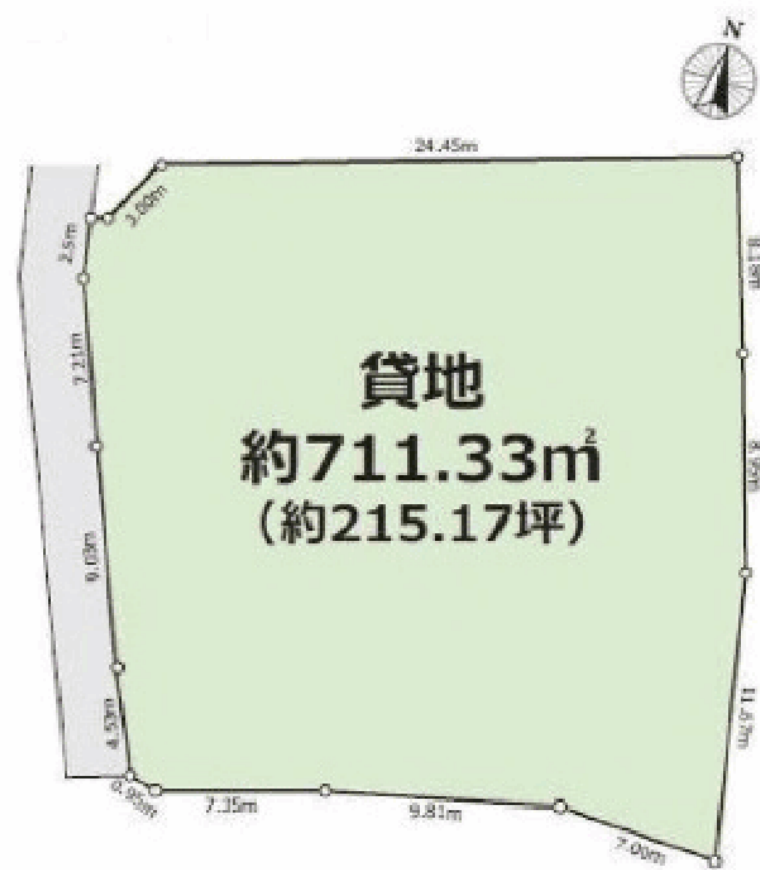

貸地

稲城長沼駅

稲城市押立

土地面積
公簿 711.33㎡

現況
更地

引渡可能時期
相談

物件番号	貸地		
用途	資材置場用地		
所在地	稲城長沼		
土地面積	公簿 711.33㎡	私道面積 (共有持分)	
賃貸条件	賃料 35.00万円		
	礼金 1ヶ月 敷金 1ヶ月 保証金 なし		

物件所在地	東京都稲城市押立 843-1		
交通	J R南武線 稲城長沼 徒歩14分		
契約期間	2年	地目	田
都市計画	市街化区域	用途地域	1種低層/2種中高
建ぺい率	40%	容積率	80%
他の法令上の制限			
現況	更地	引渡可能時期	相談
築造状況 (角地・開口)			
設備			
備考	更新料:新賃料1ヶ月 利用駅1:J R南武線 矢野口 徒歩15分 利用駅2:京王相模原線 稲城 距離1,493m		