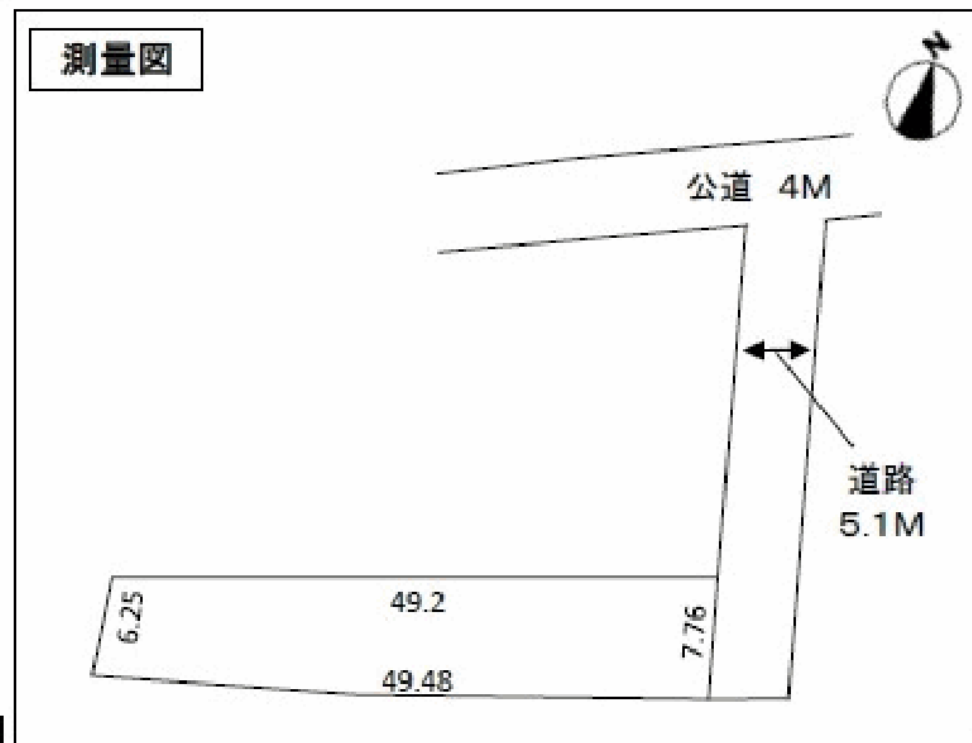

# 府中市栄町3丁目

物件種目	<b>貸地(事業用地)</b>		
最寄駅	北府中駅 徒歩10分		
賃貸条件	賃料	140,000 円	
	敷金	1ヶ月・礼金	
所在地	東京都府中市栄町3丁目19番8他		
交通	JR武蔵野線「北府中」駅 徒歩10分		
	JR中央線「西国分寺」駅 徒歩17分		
土地	地目	雑種地	
	都市計画	市街化区域	
	面積	355.8㎡	
建ぺい率	60%	容積率	300%
土地権利	所有権		
管理費等	賃料に含む	用途地域	準住居地域
駐車場			
現況	更地	引渡日	相談
接道状況	北側 公道 4M		
本体設備	東京電力・都市ガス・本下水		
各戸設備			
備考	JR中央線・西武多摩湖線・西武国分寺線「国分寺」駅 徒歩22分		
会員番号			物件番号