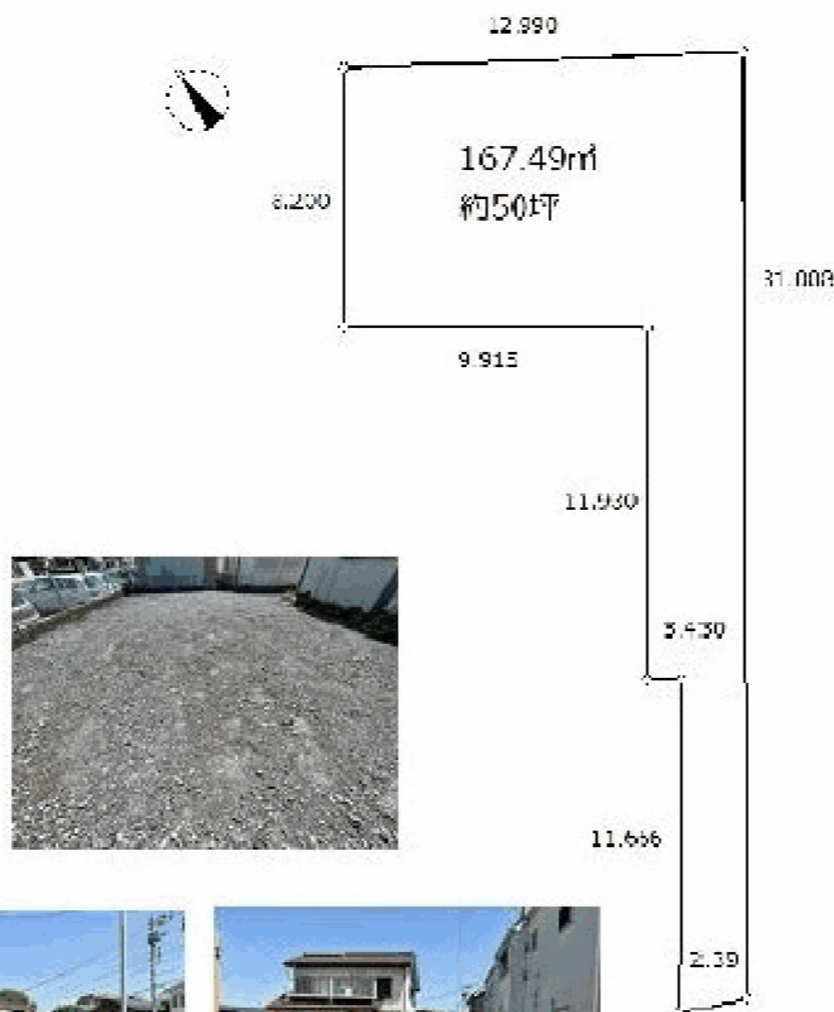

貸地

京王線 多摩霊園 駅徒歩5分
「府中スマートインター」から650m

- ☆ 一括駐車場
- ☆ 車両置き場
- ☆ 碎石舗装

物件名称	小柳町2丁目一括駐車場	
最寄駅	京王線 多摩霊園駅 徒歩5分	
賃貸条件	賃料 60,000円	
	礼金1ヶ月・敷金2ヶ月	
物件所在地	東京都府中市小柳町2-11-11	
交通	京王線 多摩霊園駅 徒歩5分	
	中央自動車道「府中スマートインター」から650m	
土地面積	167.49m ² (約50坪)	
契約期間	3年	
更新	可・新賃料の1ヶ月分	
地目	宅地	
現況	更地 (碎石舗装)	
都市計画	市街化区域	
用途地域	1種中高層	
建築基準法(高さ・幅員)	南側 2.39m	
引渡日	即日	
設備		
備考	建物の建築は不可。産廃・汚土処分場など不可。 当社指定家賃保証システム要加入 初回保証料:家賃等の合計の100%	