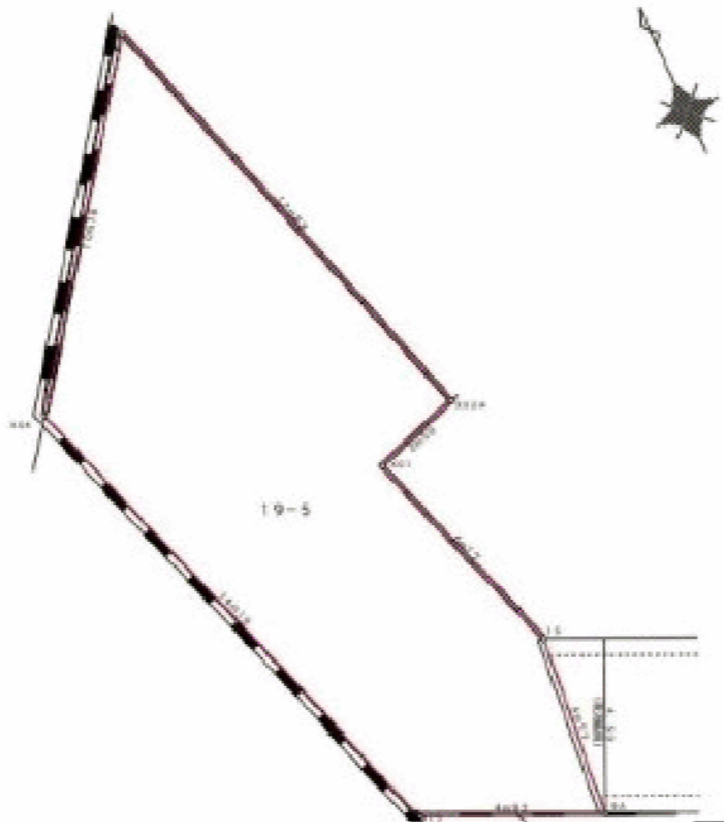

# 貸地

## 多磨駅

府中市多磨町1丁目

土地面積  
公簿 128.00㎡

現況  
更地

引渡可能時期  
即時

物件種別	貸地		
用途	資材置場用地		
最寄駅	多磨		
土地面積	公簿 128.00㎡	私道面積 (共有持分)	
賃貸条件	賃料 11.00万円		
	礼金 1ヶ月 敷金 1ヶ月 保証金 なし		

物件所在地	東京都府中市多磨町1丁目		
交通	西武多摩川線 多磨 徒歩6分		
契約期間	2年	地目	山林
都市計画	市街化区域	用途地域	1種低層
建ぺい率	40%	容積率	80%
他の法令上の制限			
現況	更地	引渡可能時期	即時
接道状況 (角地・開口)			
設備			
備考	管理費：なし 利用駅：西武多摩川線 白糸台 徒歩23分		